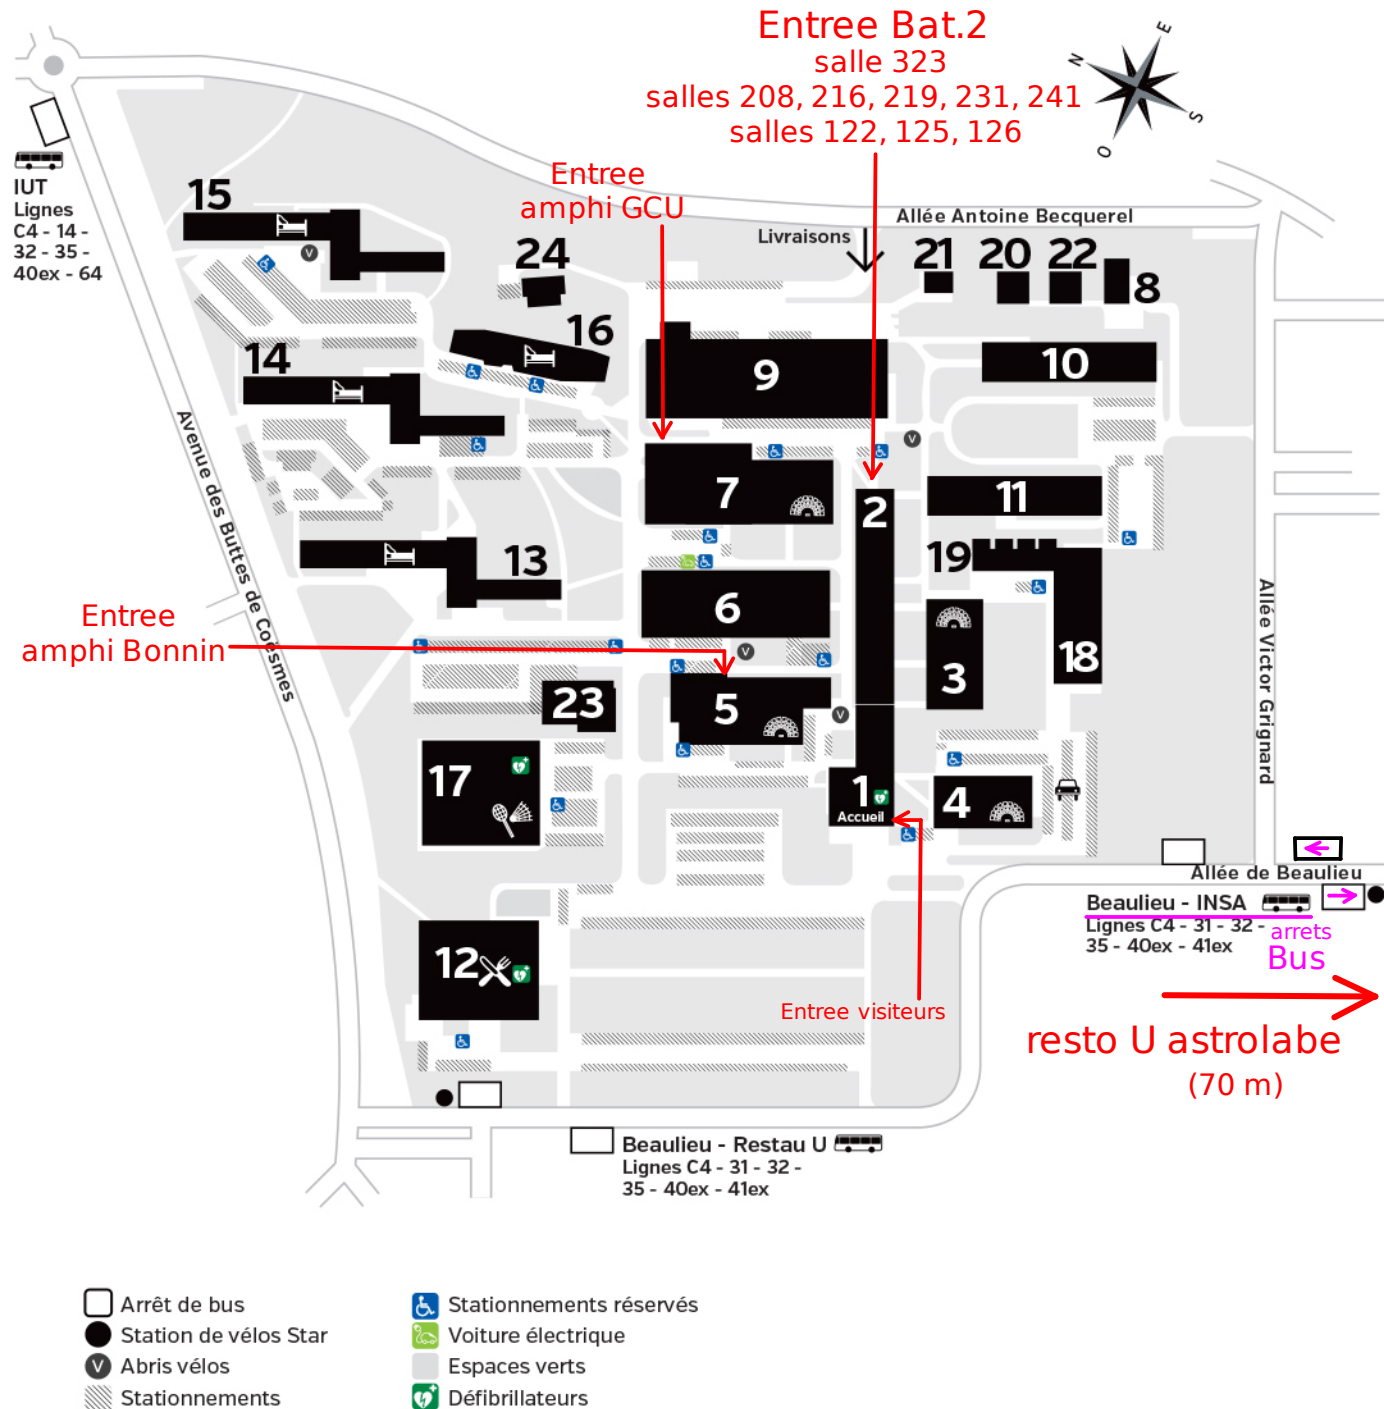

---

- 3** **Amphithéâtres**  
A,B,C  
Lecture Halls

---

- 4** **Amphithéâtre**  
D  
Lecture Hall  
**Cafétéria**

---

- 5** **Direction**  
Système d'Information  
**Amphithéâtre**  
André Bonnin  
Lecture Hall  
**Centre multimédia**

---

- 16** **Résidence**  
LES GLÉANAN

---

- 17** **Halle** Francis Querné

---

- 18** **Département**  
INFO  
**Laboratoire**  
IRISA-INSA

---

- 19** **Bibliothèque**  
Library

---

- 20** **Espaces verts**

---

- 22** **Serres**

---

- 23** **Cafétéria étudiants**  
Foyer  
Students' Cafeteria & Hall

MathC2+, 17-21 juin 2024